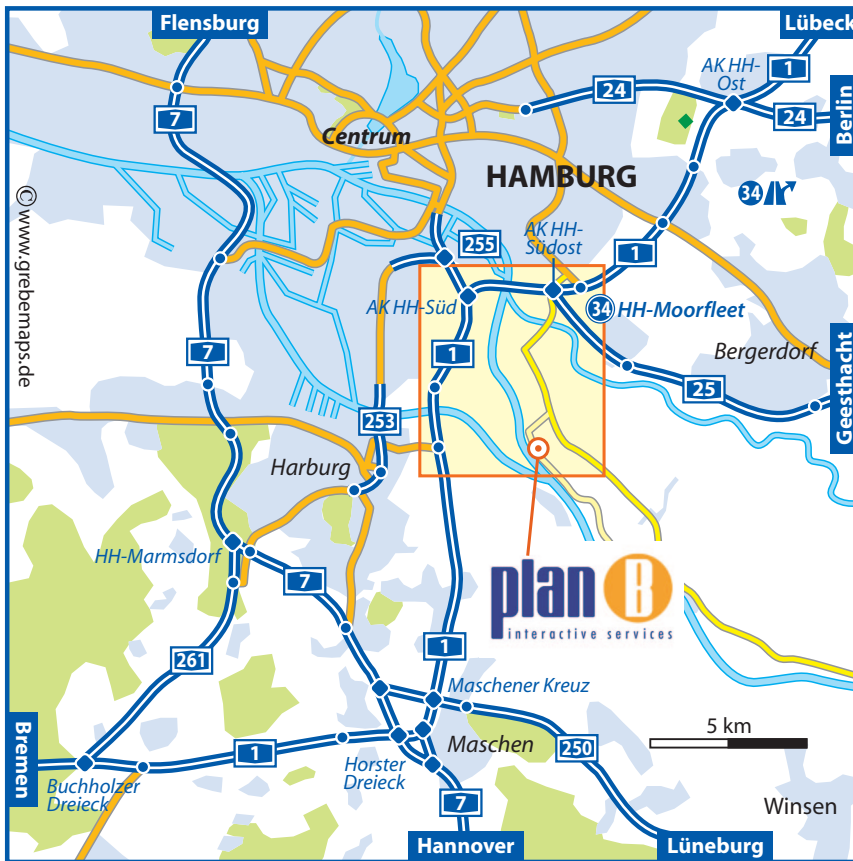

So finden Sie uns ...

plan B interactive services
 Björn Pamperin, Sven Rautenberg
 Gauerter Hauptdeich 33
 21037 Hamburg

fon. 040 / 81 99 58 20
 fax. 040 / 81 99 58 29

e-mail. info@plan-b.de

www.plan-b.de

ÜBERSICHTSKARTE

Anfahrt mit dem Auto

- ▶ Verlassen Sie die Autobahn A1 an der Abfahrt (34) "Moorfleet".
- ▶ Fahren Sie Richtung "CENTRUM"
- ▶ Halten Sie sich links, nach "Dänisches Bettenlager" biegen Sie links ab.
- ▶ Folgen Sie der Hauptstraße.
- ▶ Biegen Sie nach der "Hamburger Sparkasse" rechts ab in den "Elversweg".
- ▶ Biegen Sie links ab auf den Gauerter Hauptdeich.
- ▶ An der Bushaltestelle "Gauerter Hauptdeich 35" biegen Sie links in die Abfahrt zu plan B.
- ▶ Bitte fahren Sie bis zum hinteren Gebäude durch.

Die Anfahrtsroute ist in der Umgebungskarte mit ROT gekennzeichnet.

UMGEBUNGSKARTE